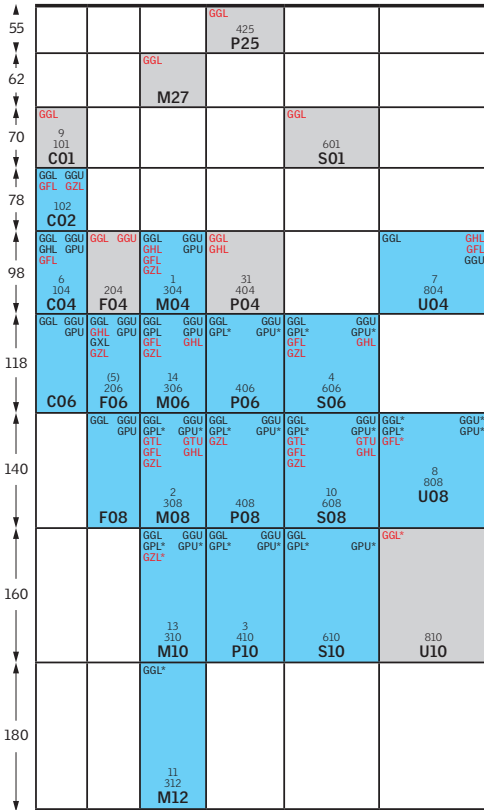

Faste overelementer - monteres over et VELUX takvindu

Takvinduer - åpningsbare

Klassiske takvinduer for uisolerte rom

Faste underelementer (i tak) - monteres under et VELUX takvindu

Fasadelementer - monteres under et VELUX takvindu

Takterrasse

Lystunnel

Vinduskupler - åpningsbare

Standardsortiment i Norge.

Størrelsene som er markert med grå farge og rød tekst, inngår ikke i det norske sortimentet, men kan leveres på forespørsel.

* Vinduer merket med * tilfredsstiller kravene til rømningsvei. Vinduer benyttet som nødutgang må ikke være utstyrt med lås og nøkkel.