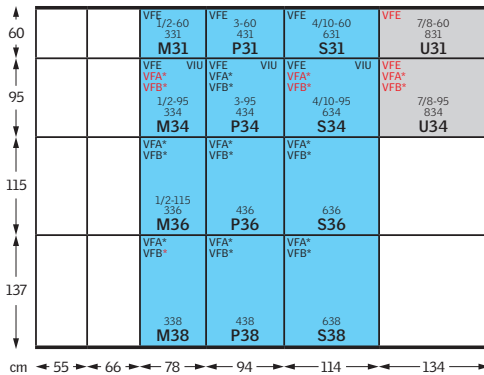

Faste overelementer - monteres over et VELUX takvindu

Takvinduer - åpningsbare

Klassiske takvinduer for uisolerte rom

Faste underelementer (i tak) - monteres under et VELUX takvindu

Fasadelementer - monteres under et VELUX takvindu

Takterrasse

Lystunnel

Vinduskupler - åpningsbare

Standardsortiment i Norge.

Størrelsene som er markert med grå farge og rød tekst, inngår ikke i det norske sortimentet, men kan leveres på forespørsel.

* Vinduer merket med * tilfredsstiller kravene til rømningsvei. Vinduer benyttet som nødutgang må ikke være utstyrt med lås og nøkkel.