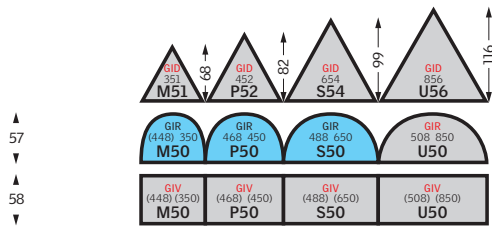

Faste overelementer - monteres over et VELUX takvindu

Takvinduer - åpningsbare

Klassiske takvinduer for uisolerte rom

Faste underelementer (i tak) - monteres under et VELUX takvindu

Fasadelementer - monteres under et VELUX takvindu

Takterrasse

Lystunnel

Vinduskupler - åpningsbare

Standardsortiment i Norge.

Størrelsene som er markert med grå farge og rød tekst, inngår ikke i det norske sortimentet, men kan leveres på forespørsel.

* Vinduer merket med * tilfredsstiller kravene til rømningsvei. Vinduer benyttet som nødutgang må ikke være utstyrt med lås og nøkkel.