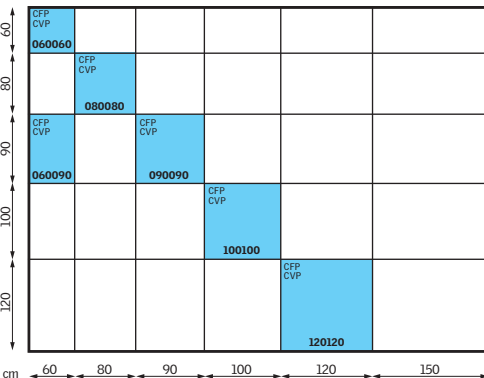

Faste overelementer - monteres over et VELUX takvindu

Takvinduer - åpningsbare

Klassiske takvinduer for uisolerte rom

Faste underelementer (i tak) - monteres under et VELUX takvindu

Fasadelementer - monteres under et VELUX takvindu

Takterrasse

Lystunnel

Vinduskupler - åpningsbare

Standardsortiment i Norge.

Størrelsene som er markert med grå farge og rød tekst, inngår ikke i det norske sortimentet, men kan leveres på forespørsel.

* Vinduer merket med * tilfredsstiller kravene til rømningsvei. Vinduer benyttet som nødutgang må ikke være utstyrt med lås og nøkkel.