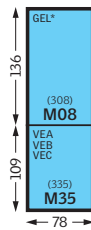

Takterrasse

Lystunnel

Vinduskupler - åpningsbare

Standardsortiment i Norge.

Størrelsene som er markert med grå farge og rød tekst, inngår ikke i det norske sortimentet, men kan leveres på forespørsel.

* Vinduer merket med * tilfredsstiller kravene til rømningsvei. Vinduer benyttet som nødutgang må ikke være utstyrt med lås og nøkkel.