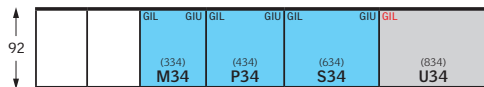

Faste underelementer (i tak) - monteres under et VELUX takvindu